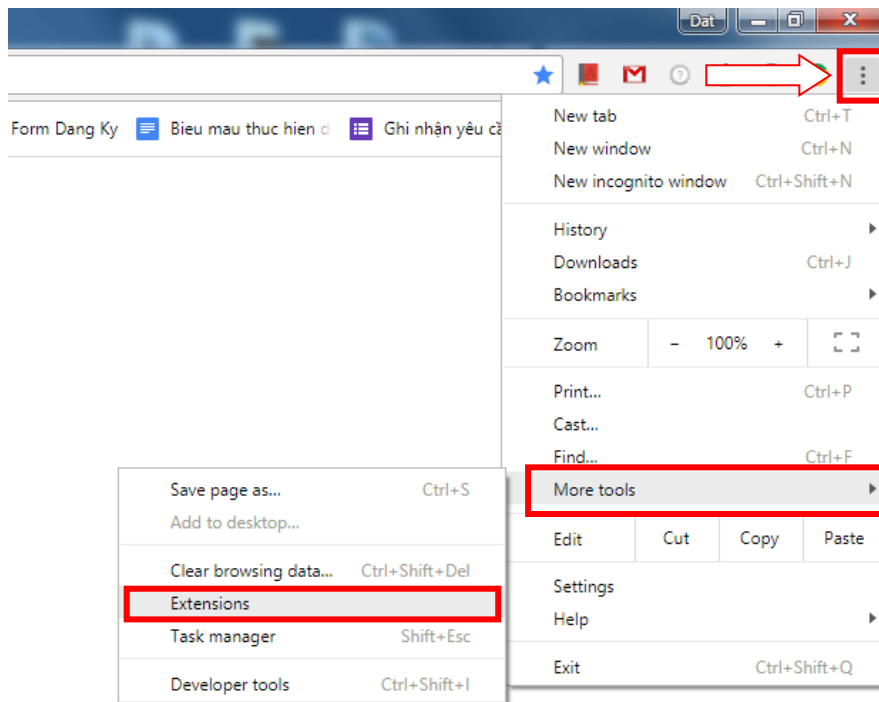

- Mở trình duyệt Chrome thao tác như hình:

- Cuộn xuống cuối trang click chọn Get more extensions

- Sau đó thao tác như hình

- Xuất hiện bảng thông báo chọn Add extension như hình:

Click vào chữ **e** góc phải và làm tiếp 2 bước như hình để hoàn tất

One-time installation steps

[What? Why? Frequently Asked Questions](#)

(Enterprise customers: Contact us at support@ietab.net for automatic deployment options)

Step 1
Click on the ietabhelper.exe below the flashing arrow to launch the IE Tab Helper installer.