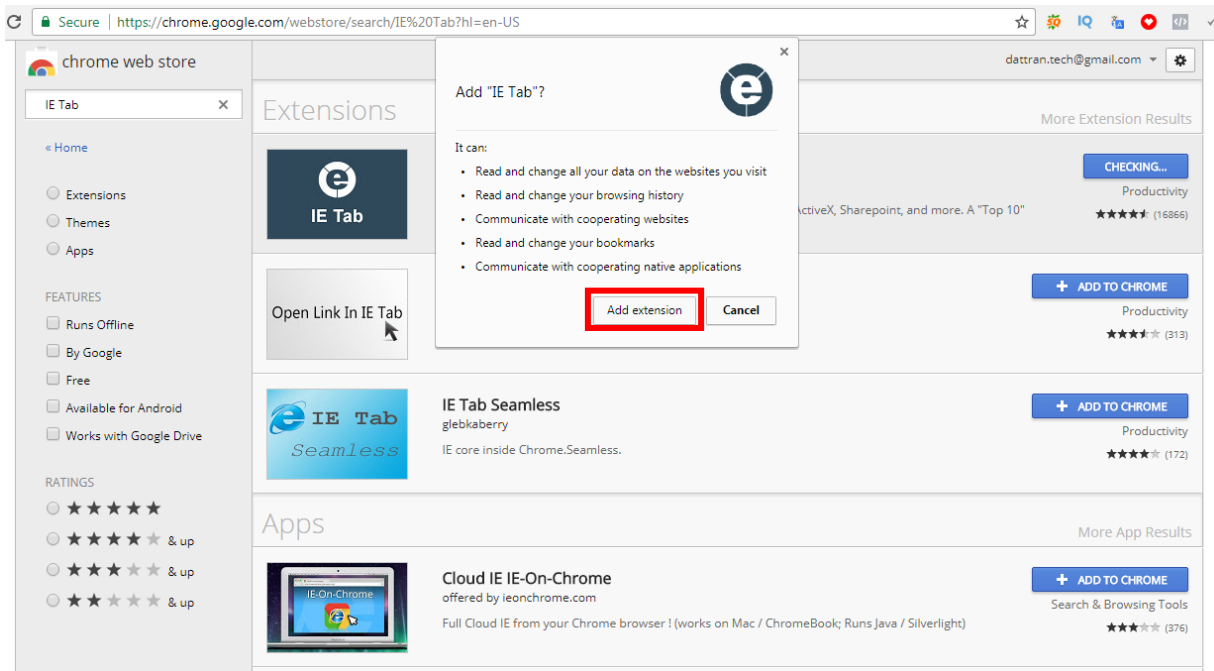

- Mở trình duyệt Chrome thao tác như hình:

- Cuộn xuống cuối trang click chọn Get more extensions

- Sau đó thao tác như hình

- Xuất hiện bảng thông báo chọn Add extension như hình:

Click vào chữ **e** góc phải và làm tiếp 2 bước như hình để hoàn tất

One-time installation steps

[What? Why? Frequently Asked Questions](#)

(Enterprise customers: Contact us at support@ietab.net for automatic deployment options)

Step 1
Click on the ietabhelper.exe below the flashing arrow to launch the IE Tab Helper installer.