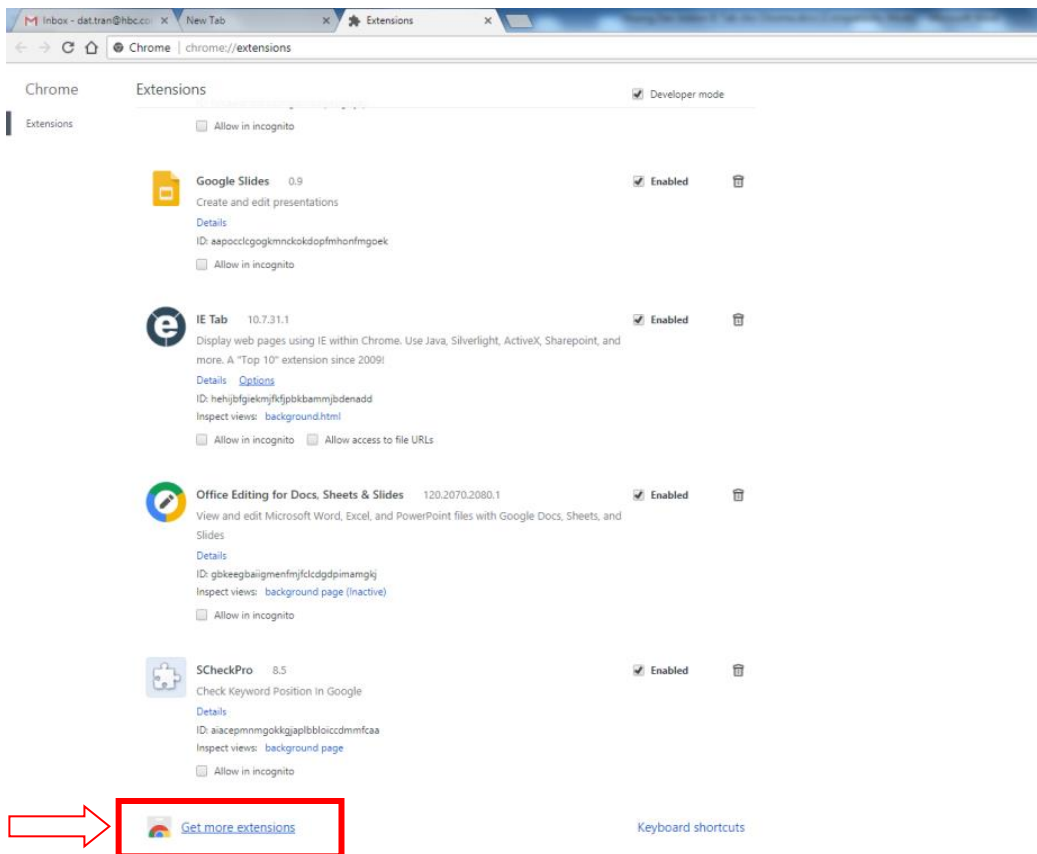

- Mở trình duyệt Chrome thao tác như hình:

- Cuộn xuống cuối trang click chọn Get more extensions

- Sau đó thao tác như hình

- Xuất hiện bảng thông báo chọn Add extension như hình:

Click vào chữ **e** góc phải và làm tiếp 2 bước như hình để hoàn tất

One-time installation steps

[What? Why? Frequently Asked Questions](#)

(Enterprise customers: Contact us at support@ietab.net for automatic deployment options)

Step 1
Click on the ietabhelper.exe below the flashing arrow to launch the IE Tab Helper installer.