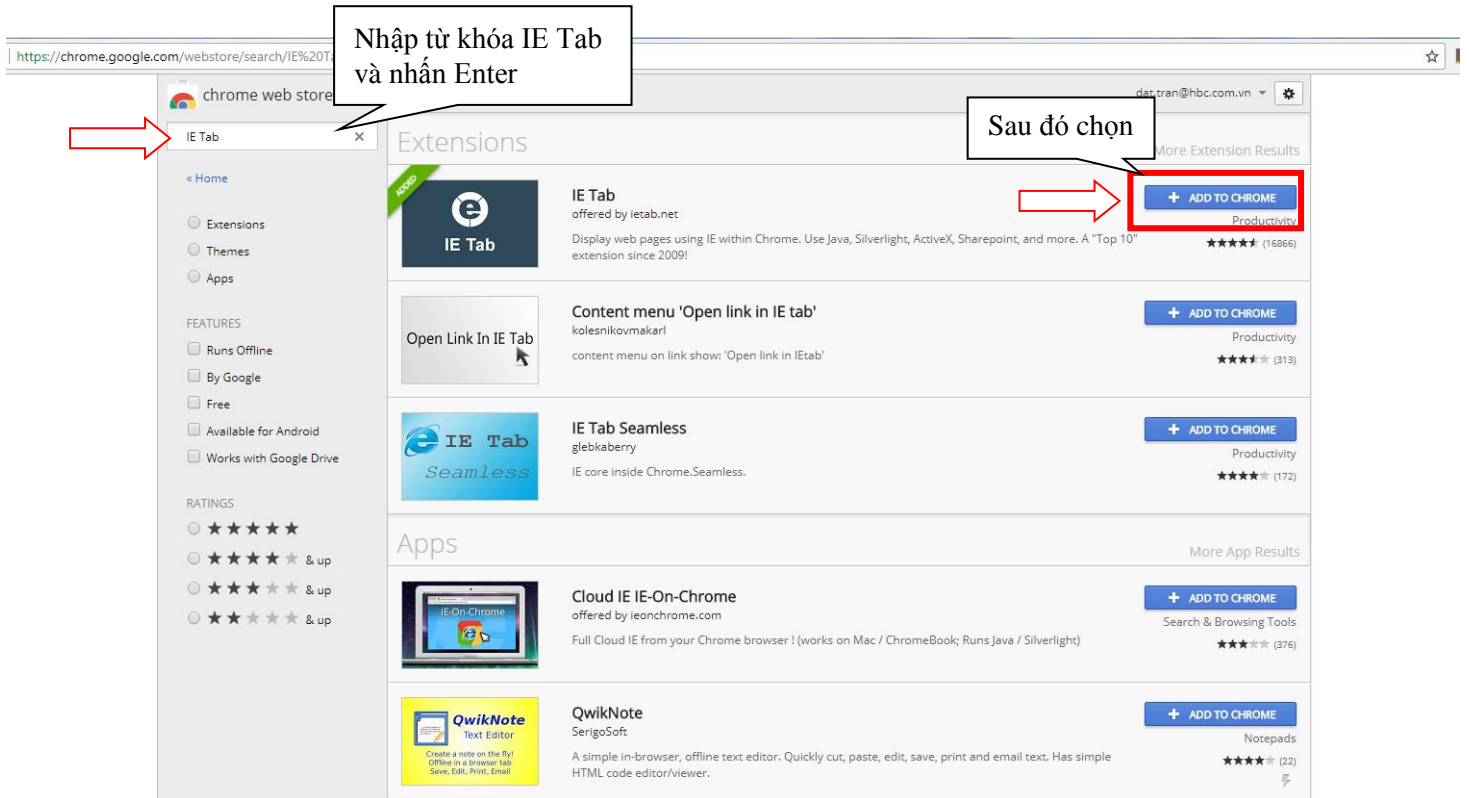

- Mở trình duyệt Chrome thao tác như hình:

- Cuộn xuống cuối trang click chọn Get more extensions

- Sau đó thao tác như hình

- Xuất hiện bảng thông báo chọn Add extension như hình:

Click vào chữ **e** góc phải và làm tiếp 2 bước như hình để hoàn tất

One-time installation steps

[What? Why? Frequently Asked Questions](#)

(Enterprise customers: Contact us at support@ietab.net for automatic deployment options)

Step 1
Click on the ietabhelper.exe below the flashing arrow to launch the IE Tab Helper installer.